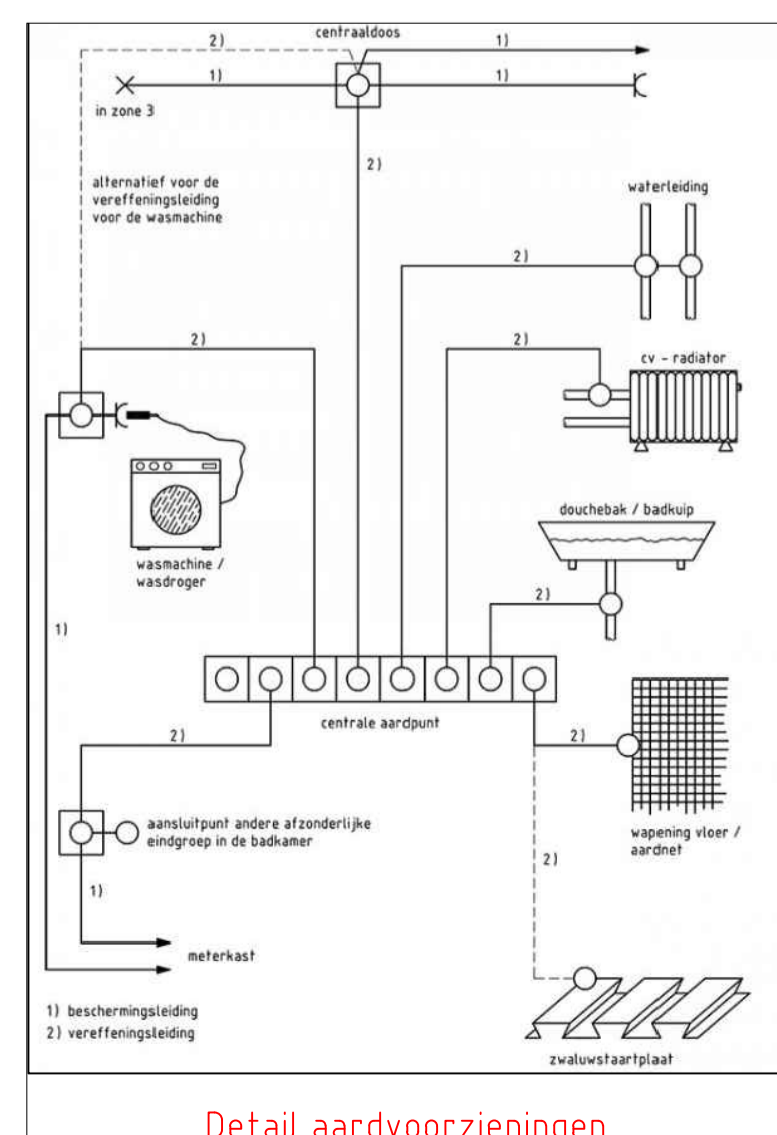

TH	thermostaat	hoogte 1500+
intercom		hoogte 1500+
wandlichtpunt		hoogte div.
beldrukker		hoogte 1300+
WTW		hoogte 1050+
keukenblad		hoogte div.
algemeen		hoogte 300+
		hoogte 1050+ 150 uit dakkant
schakelmateriaal:		
Bush-Jaeger		
Zilver wit (RAL9010)		

Loze leidingen zonwering aansluiten op de dichtstbijzijnde centraaldoos
Centraal aardpunt 1500mm+ achter spiegel plaatsen.
Let op! extra aarde t.b.v. CAP design radiator badkamer.
Thermostaat of C02 boven schakelaar op 1500mm+

Symbolen in paars zijn koperswensen

Voeding 3x25A exact (3x25A komen wij op uit, gerekend met gelijktijdigheid)